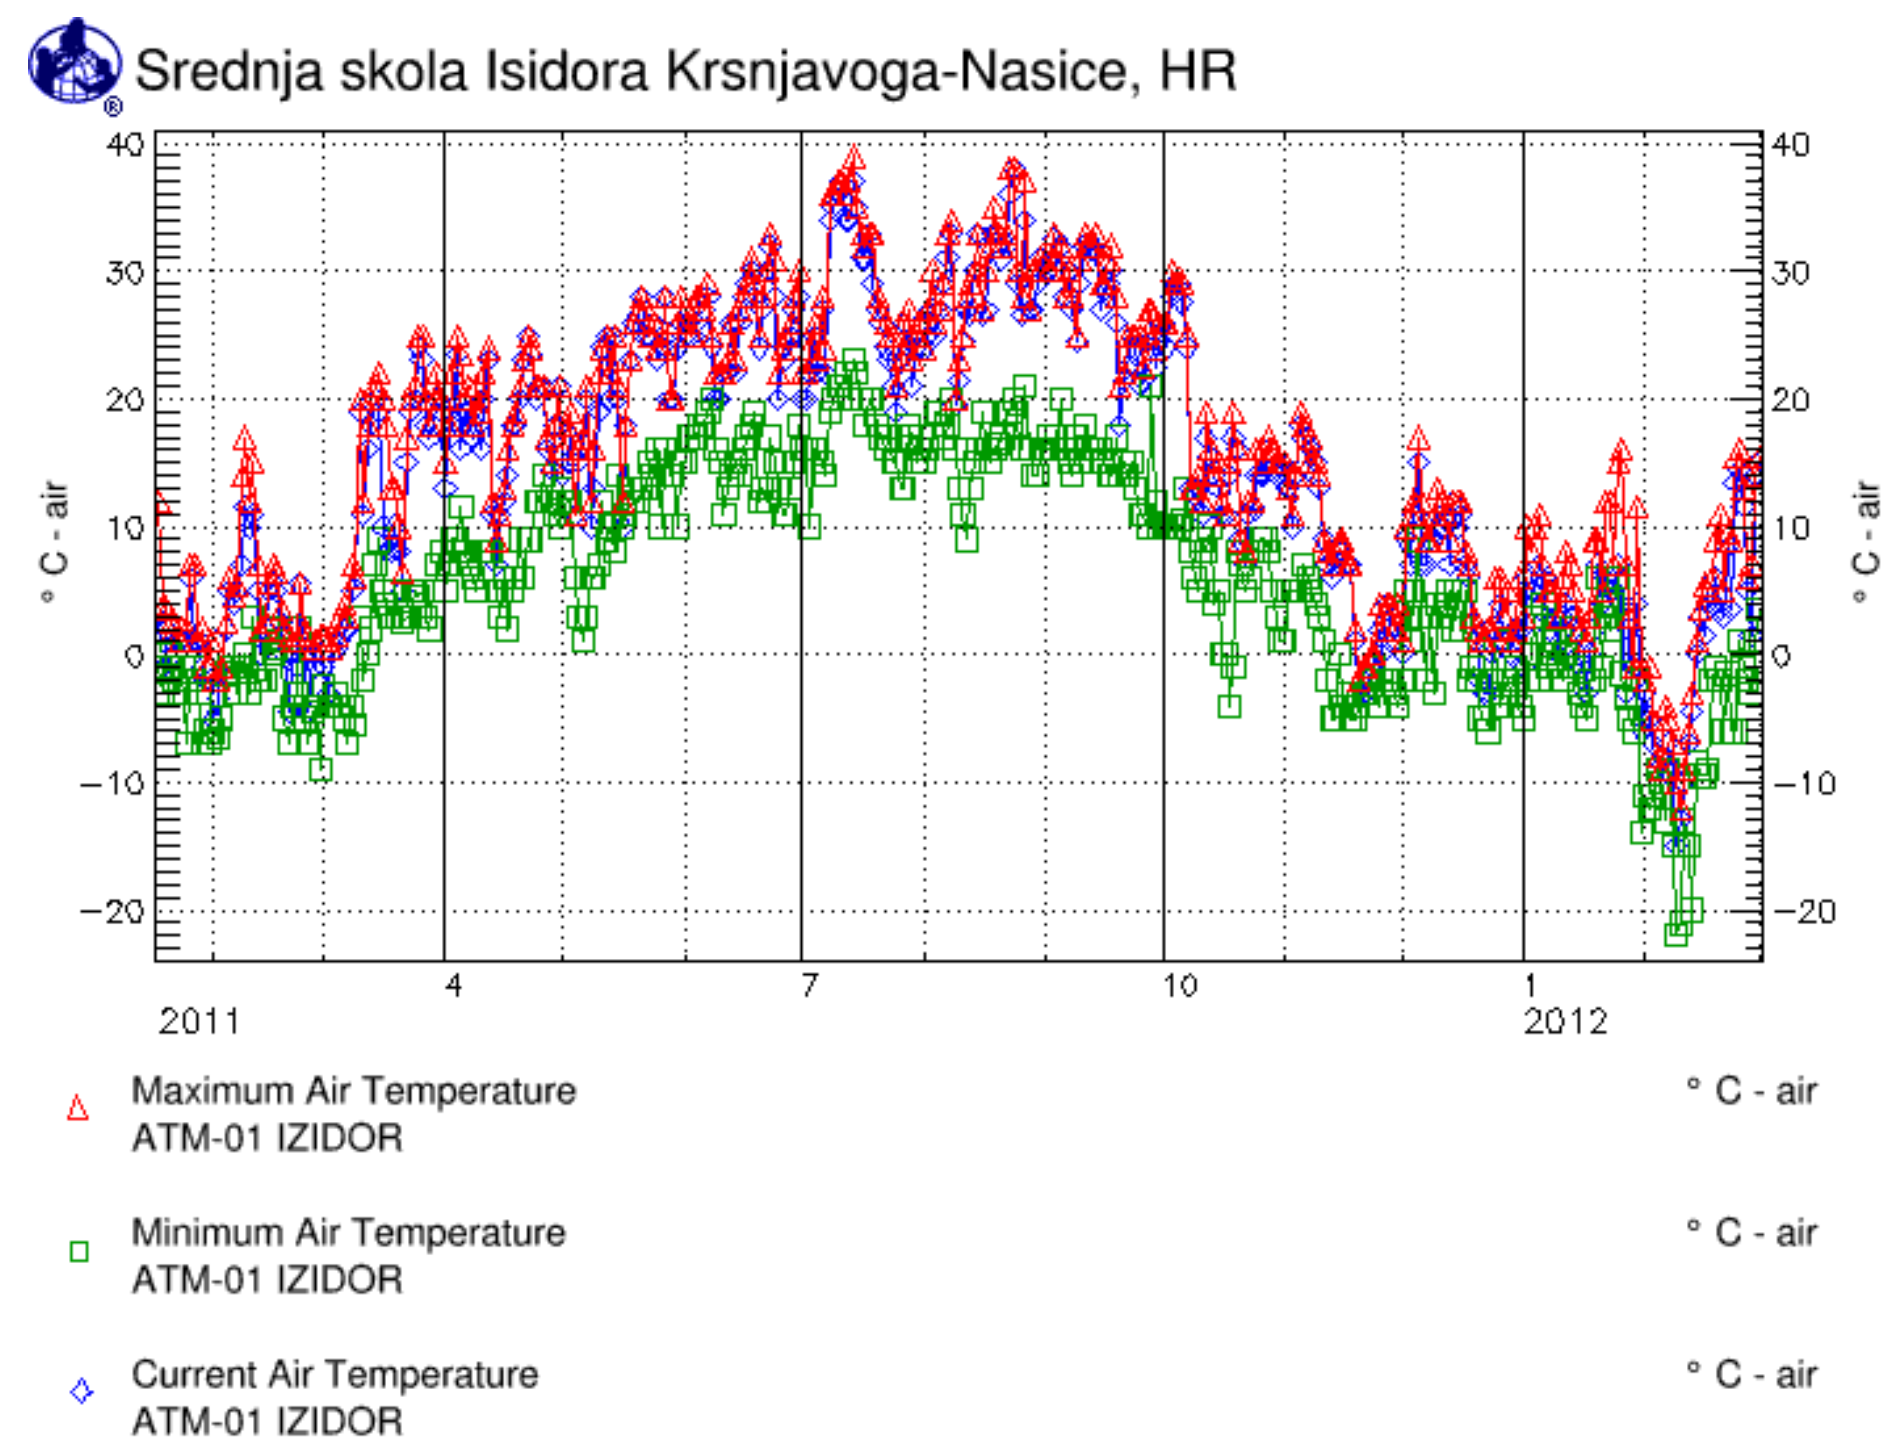

SREDNJA ŠKOLA ISIDORA KRŠNJAVAOG NAŠICE

Srednja škola Isidora Kršnjavog, Našice, Hrvatska,
Latitude: 45.4908 N, Longitude: 18.1025 E, Elevation: 148 m
TOT=2469, AT=2459, MD=10

ATMOSFERA

Temperatura zraka

Padaline

NOVA MJERENJA

Visina snijega

Tlak zraka

Oblaci

NAŠE AKTIVNOSTI

Obilježavanje Svjetskog dana voda i Dana planeta Zemlje, sakupljanje starog papira

- Suradnja s Medicinskim fakultetom iz Rijeke: mjerenje stabilnih izotopa u oborinama