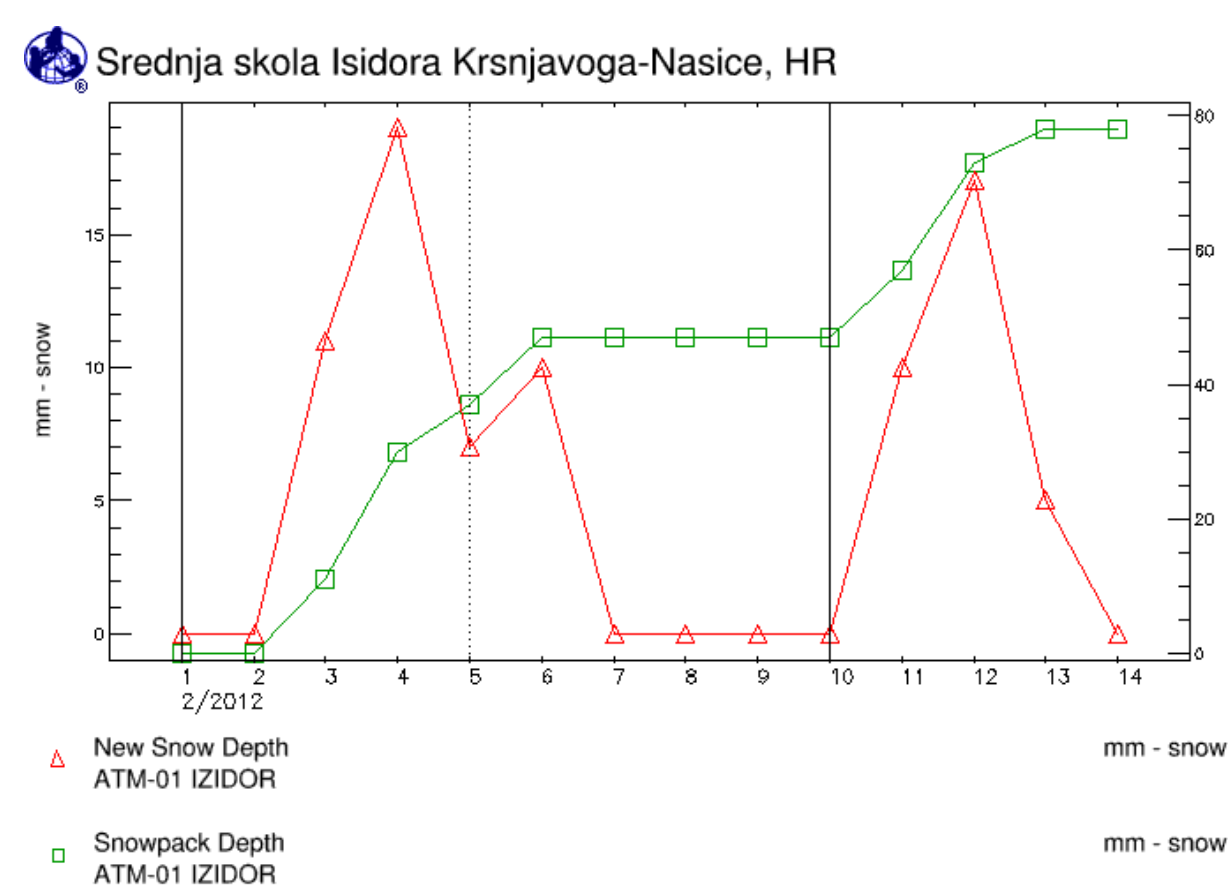

SREDNJA ŠKOLA ISIDORA KRŠNJAVAOG NAŠICE

Srednja škola Isidora Kršnjavog, Našice, Hrvatska,
Latitude: 45.4908 N, Longitude: 18.1025 E, Elevation: 148 m
TOT=2469, AT=2459, MD=10

ATMOSFERA

Temperatura zraka

Padaline

NOVA MJERENJA

Visina snijega

Tlak zraka

Oblaci

NAŠE AKTIVNOSTI

Obilježavanje Svjetskog dana voda i Dana planeta Zemlje, sakupljanje starog papira

- Suradnja s Medicinskim fakultetom iz Rijeke: mjerenje stabilnih izotopa u oborinama