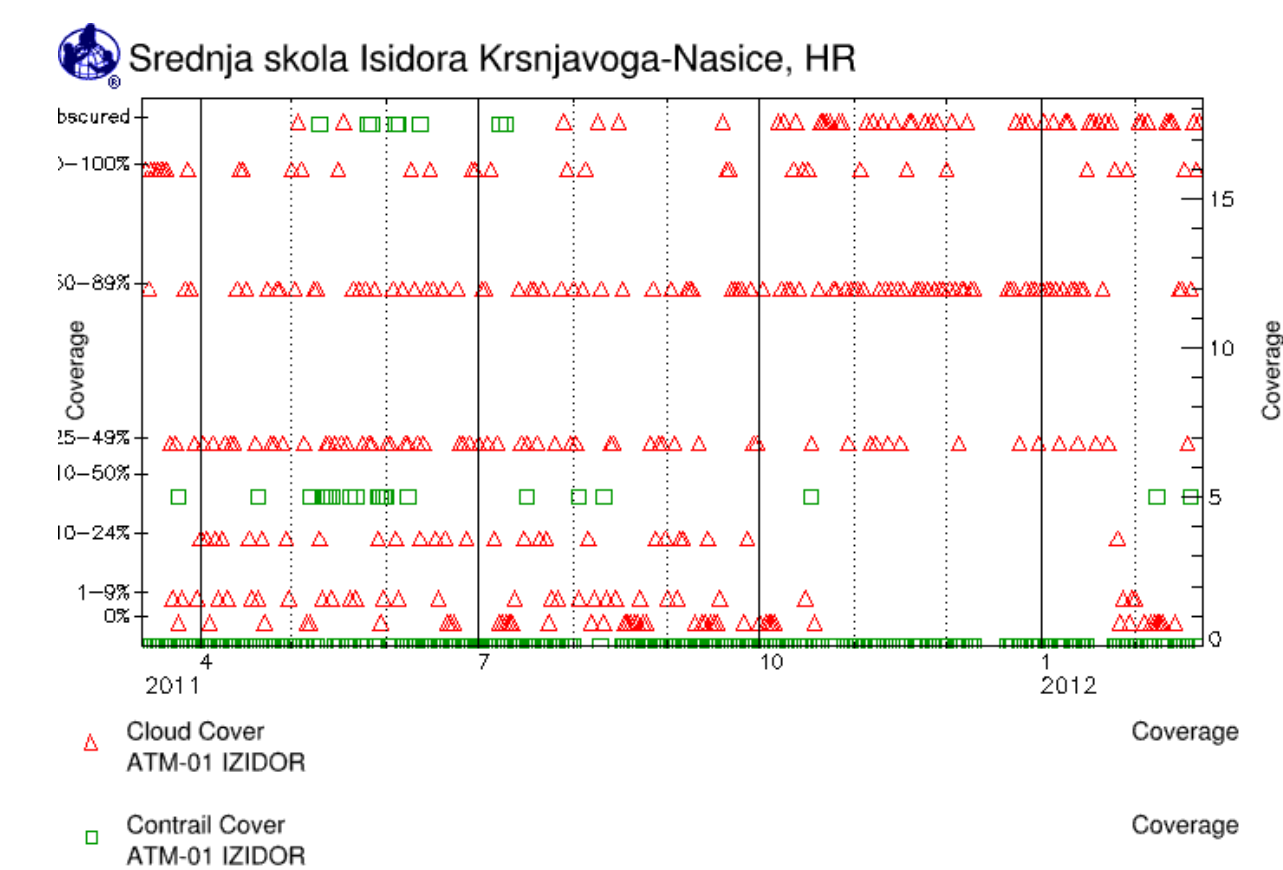

SREDNJA ŠKOLA ISIDORA KRŠNJAVAOG NAŠICE

Srednja škola Isidora Kršnjavog, Našice, Hrvatska,
Latitude: 45.4908 N, Longitude: 18.1025 E, Elevation: 148 m
TOT=2469, AT=2459, MD=10

ATMOSFERA

Temperatura zraka

Padaline

NOVA MJERENJA

Visina snijega

Tlak zraka

Oblaci

NAŠE AKTIVNOSTI

Obilježavanje Svjetskog dana voda i Dana planeta Zemlje, sakupljanje starog papira

- Suradnja s Medicinskim fakultetom iz Rijeke: mjerenje stabilnih izotopa u oborinama