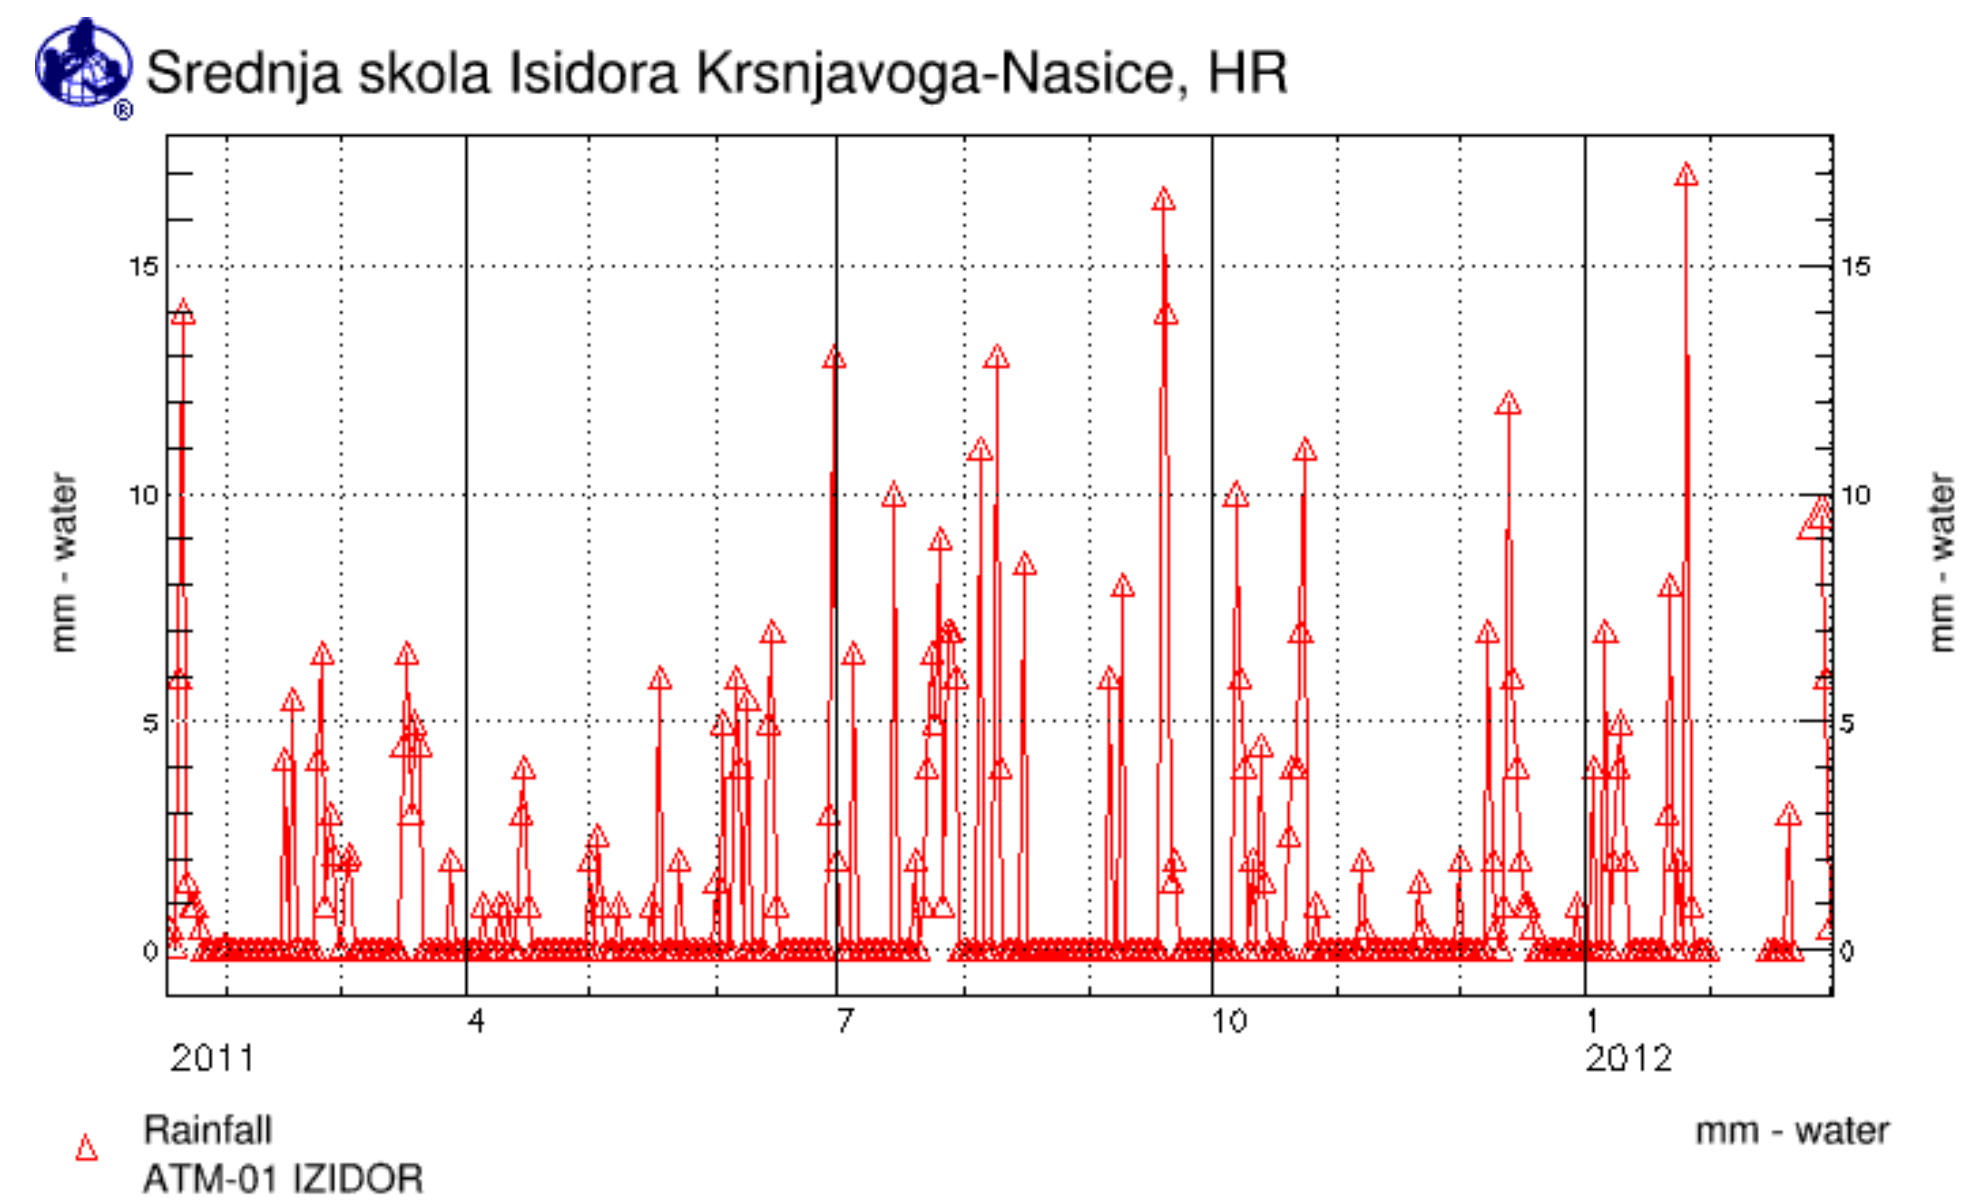

SREDNJA ŠKOLA ISIDORA KRŠNJAVAOG NAŠICE

Srednja škola Isidora Kršnjavog, Našice, Hrvatska,
Latitude: 45.4908 N, Longitude: 18.1025 E, Elevation: 148 m
TOT=2469, AT=2459, MD=10

ATMOSFERA

Temperatura zraka

Padaline

NOVA MJERENJA

Visina snijega

Tlak zraka

Oblaci

NAŠE AKTIVNOSTI

Obilježavanje Svjetskog dana voda i Dana planeta Zemlje, sakupljanje starog papira

- Suradnja s Medicinskim fakultetom iz Rijeke: mjerenje stabilnih izotopa u oborinama