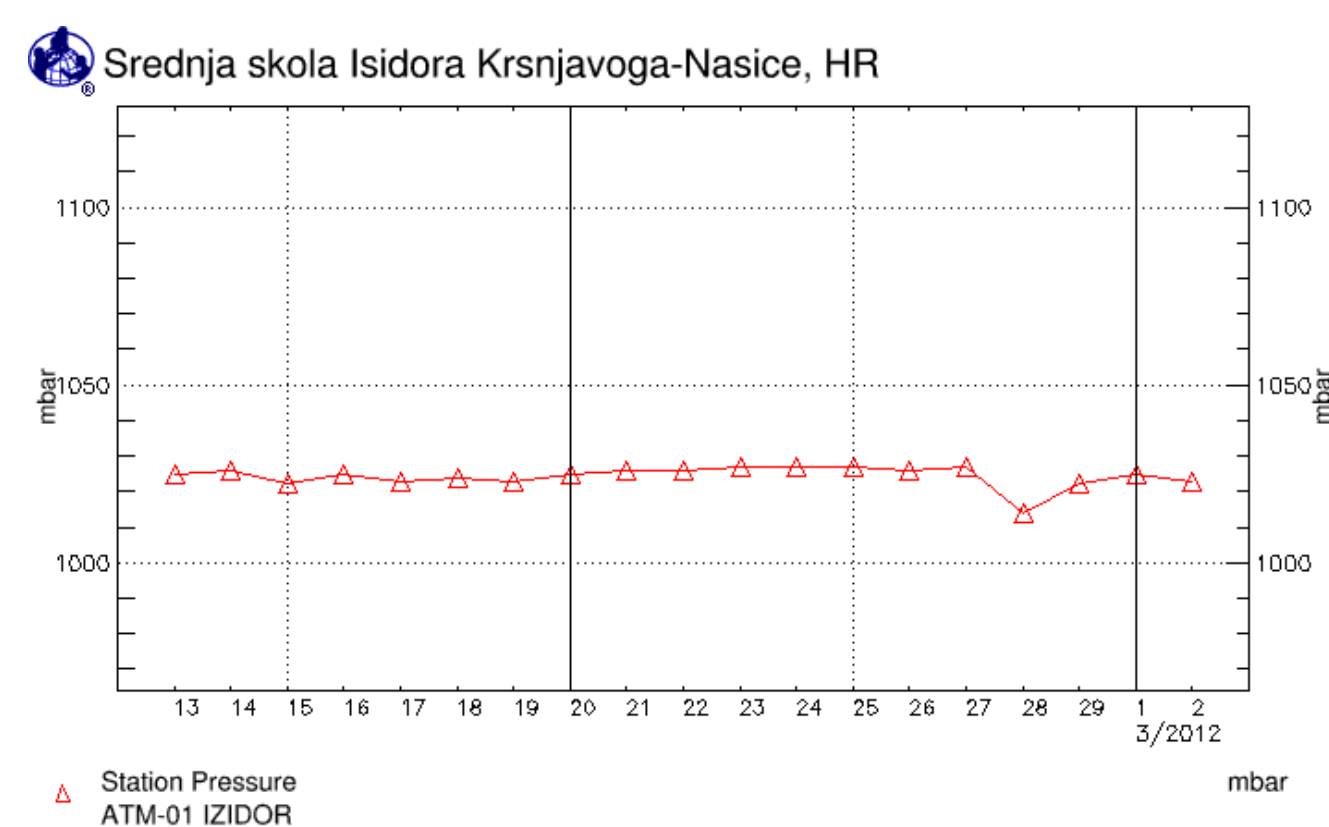

SREDNJA ŠKOLA ISIDORA KRŠNJAVAOG NAŠICE

Srednja škola Isidora Kršnjavog, Našice, Hrvatska,
Latitude: 45.4908 N, Longitude: 18.1025 E, Elevation: 148 m
TOT=2469, AT=2459, MD=10

ATMOSFERA

Temperatura zraka

Padaline

NOVA MJERENJA

Visina snijega

Tlak zraka

Oblaci

NAŠE AKTIVNOSTI

Obilježavanje Svjetskog dana voda i Dana planeta Zemlje, sakupljanje starog papira

- Suradnja s Medicinskim fakultetom iz Rijeke: mjerenje stabilnih izotopa u oborinama